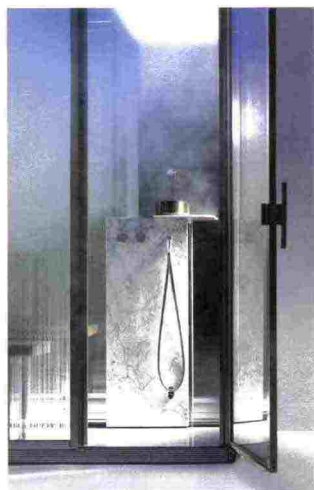

## TOPKAPI

Rodolfo Dordoni e/and  
Michele Angelini

Grazie all'esperienza dell'azienda emiliana nei sistemi di produzione del vapore e di gestione della luce, a una veste formale curata e a materiali di elevata qualità, i progettisti di Topkapi hanno portato l'hammam a una scala domestica. Nella foto: pavimento e colonna in marmo bianco di Carrara con comandi digitali, doccia flessibile, soffione doccia con cromoterapia e piano d'appoggio per ciotola raccogli acqua in acciaio trattato effetto rame.

▪ Putting together the Emilia-based manufacturer's experience in systems for producing steam and controlling light, a sophisticated form and high-quality materials, the designers of Topkapi have brought the hammam into the home. In the photo: floor and column in white Carrara marble with digital controls, flexible hand-held shower, shower head with colour therapy and shelf for water-collecting bowl in steel treated with copper-effect.

## DIMASI BATHROOM

Ignazio Di Masi

Questa linea di arredo bagno si compone di vasche da bagno, lavabi da centro stanza e d'appoggio e piatti doccia prodotti in White Stonage®, materiale composito hi-tech a base minerale (bauxite) e polimerica (poliestere e acrilici).

## HYDROWELL

Neutra

Coniugando le esigenze tecniche e meccaniche di una vasca multifunzione con l'ambizione di utilizzare pietre naturali, Neutra ha presentato, all'ultimo Salone Bagno, questa vasca idromassaggio completamente in marmo, e ricavata da un unico blocco.