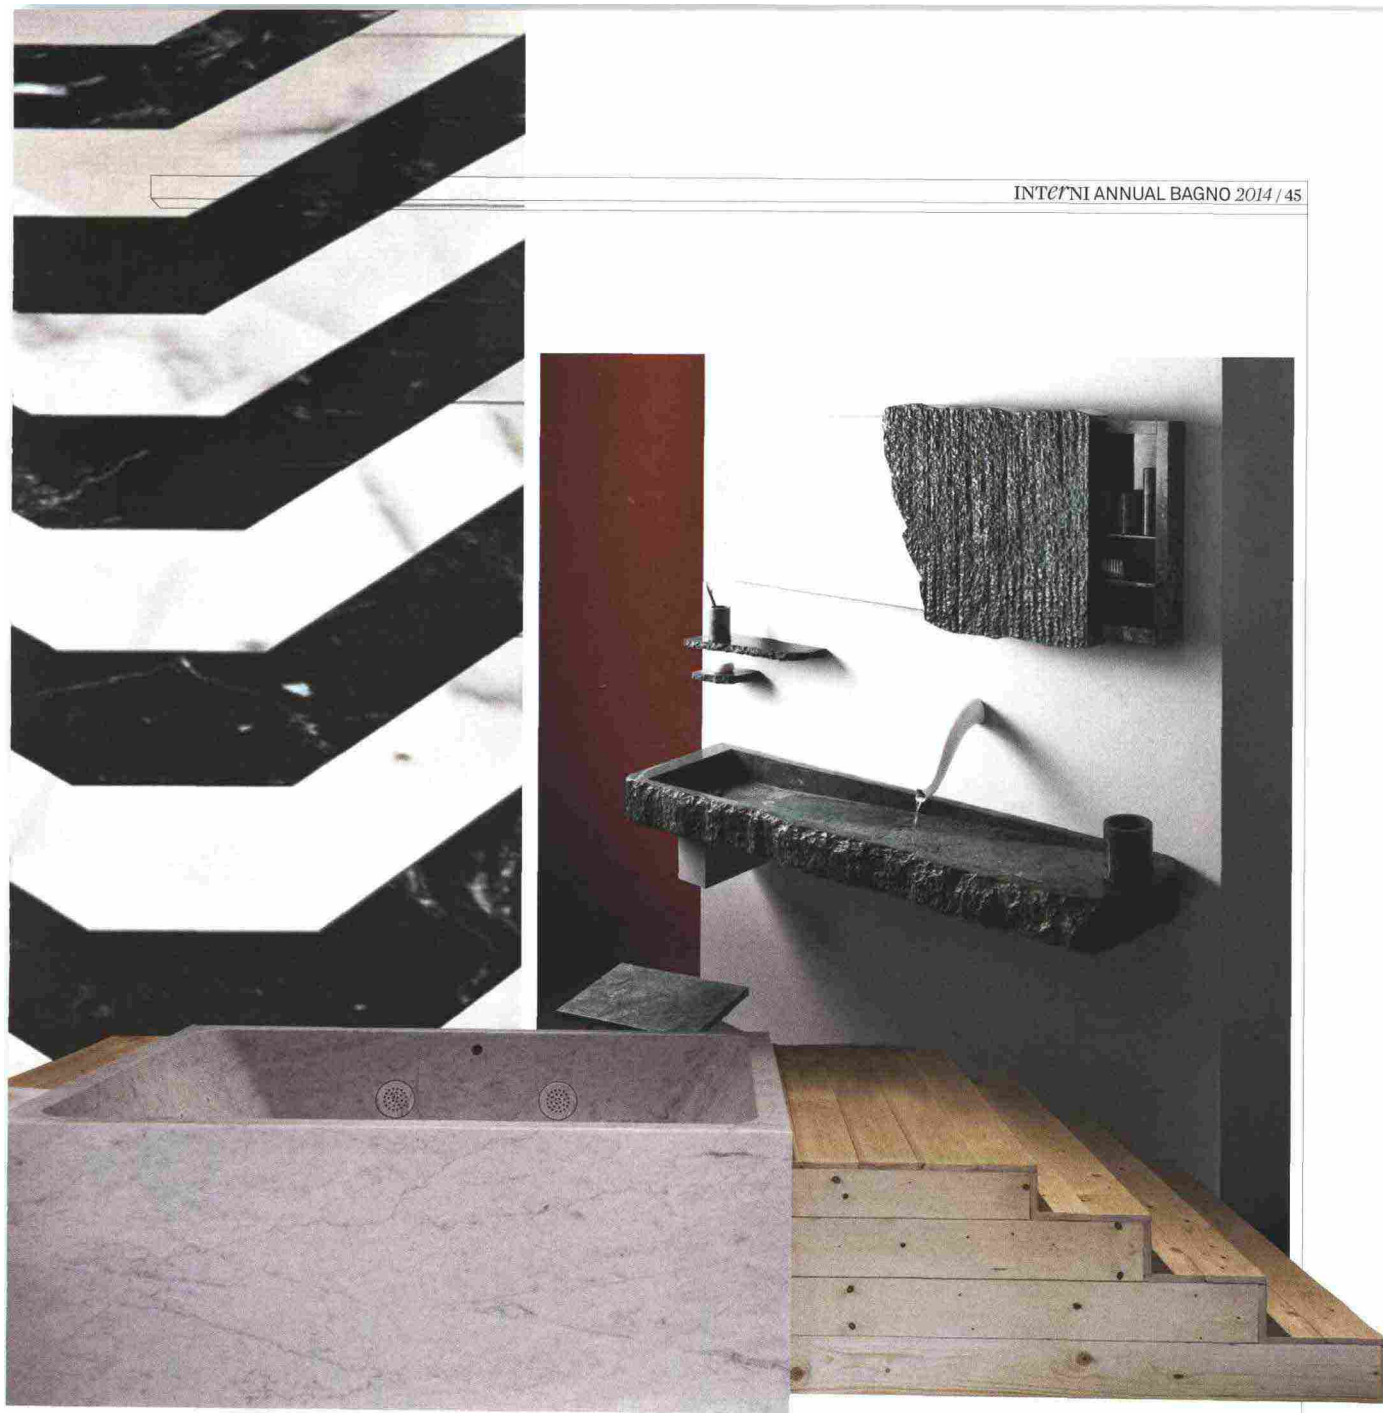

INTERNI ANNUAL BAGNO 2014 / 45

SOPRA, JUNGLE WASH, LAVABO CON SPECCHIO E MENSOLE COMPLETATO DA SGABELLO, UN PEZZO SPECIALE REALIZZATO IN MARMO VERDE LEVIGATO E GREZZO DA **UP GROUP** E DISEGNATO DA JOSÉ LÉVY.

IN BASSO, VASCA AD IDROMASSAGGIO HYDROWELL DI **NEUTRA** COMPLETAMENTE IN MARMO O PIETRA SVILUPPATA DALL'UFFICIO RICERCA E SVILUPPO DELL'AZIENDA PER IL SETTORE CONTRACT MA ADATTA ANCHE AL RESIDENZIALE.

PAGINA ACCANTO. LAVABO D'APPOGGIO AIR FINITURA SINAI DI **NEUTRA**. SULLA CIOTOLA, PROFUMO **TRUSSARDI** A WAY FOR HIM E IN PRIMO PIANO ANNA DI **BLUMARINE**. CANDELE IN BICCHIERE DI **SIA HOME COLLECTION** E NEL PORTACANDELE A FORMA DI SASSO DI **ARMANI/CASA** COME PIANO, PIASTRA IN QUARZO RICOMPOSTO COLLEZIONE CARTAPIETRA FINITURA ROCCAFACE COLORE TAUPE DI **STONE ITALIANA** DIMENSIONI 120X120.