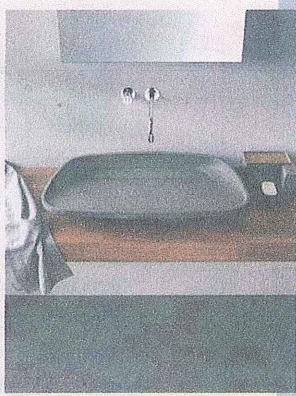

INKSTONE 就集書法美學和養生智慧於一身。

INKSTONE 所選用的顏色、形狀和紋理，均與傳統的墨硯相若，而透過 NEUTRA 精湛的磨石工藝，可以將石材的天然質感和秀麗發揮得淋漓盡致。

該系列的浴缸及面盆均擁有簡潔靈巧的線條、優雅的細節和恰到好處的比例，這些特徵也貫徹梁氏的設計風格。

設計靈感取自墨硯

設計師梁志天表示，特別為 INKSTONE 加入中國元素，因為中西合璧能激發無限創意，

體積較大的納米比石洗手盆，適合面積較大的浴室。

赤褐色砂石洗手盆，圓中有方，形態獨特。

一雙黑岩石洗手盆，置於浴室中，如藝術品般吸引。