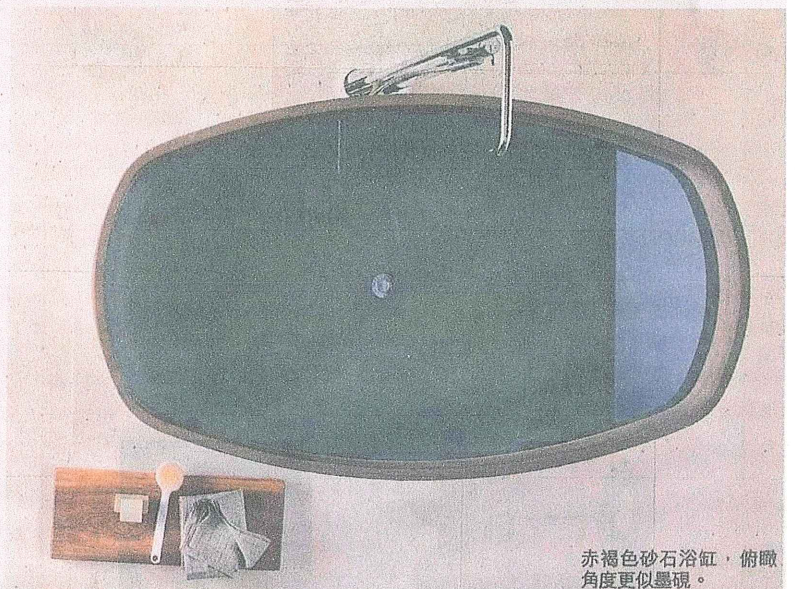

浴缸弧形線條簡約優美。

香港人越來越懂得追求生活品味，對於家中浴室潔具自然更加講究，尤其對名師設計的品牌，更加趨之若鶩。國際著名建築及室內設計師梁志天首度與著名意大利浴室潔具品牌 NEUTRA 合作，推出一系列以中國文房四寶之一的墨硯為設計靈感的浴室潔具 INKSTONE，展現富中國傳統藝術元素的養生之道。

記者：蔡家儀

赤褐色砂石浴缸，俯瞰角度更似墨硯。

潔具美學 養生智慧

INKSTONE 潔具系列剛於 2012 意大利米蘭家品展首度公開亮相，不論浴缸或面盆，都有書法藝術的形神氣韻，從而帶出平心靜氣、排除雜念等修心養性之效，與傳統浸浴養生的道理相近。

INKSTONE 就集書法美學和養生智慧於一身。

INKSTONE 所選用的顏色、形狀和紋理，均與傳統的墨硯相若，而透過 NEUTRA 精湛的磨石工藝，可以將石材的天然質感和秀麗發揮得淋漓盡致。

該系列的浴缸及面盆均擁有簡潔靈巧的線條、優雅的細節和恰到好處的比例，這些特徵也貫徹梁氏的設計風格。

設計靈感取自墨硯

設計師梁志天表示，特別為 INKSTONE 加入中國元素，因為中西合璧能激發無限創意，

體積較大的納米比石洗手盆，適合面積較大的浴室。

赤褐色砂石洗手盆，圓中有方，形態獨特。

一雙黑岩石洗手盆，置於浴室中，如藝術品般吸引。