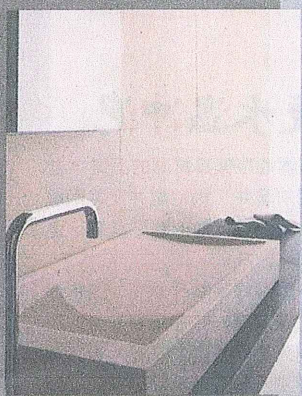

體積較大的納米比石洗手盆，適合面積較大的浴室。