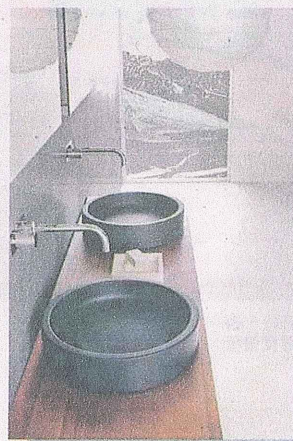

INKSTONE 就集書法美學和養生智慧於一身。

INKSTONE 所選用的顏色、形狀和紋理，均與傳統的墨硯相若，而透過 NEUTRA 精湛的磨石工藝，可以將石材的天然質感和秀麗發揮得淋漓盡致。

該系列的浴缸及面盆均擁有簡潔靈巧的線條、優雅的細節和恰到好處的比例，這些特徵也貫徹梁氏的設計風格。

設計靈感取自墨硯

設計師梁志天表示，特別為 INKSTONE 加入中國元素，因為中西合璧能激發無限創意，

體積較大的納米比石洗手盆，適合面積較大的浴室。

赤褐色砂石洗手盆，圓中有方，形態獨特。

一雙黑岩石洗手盆，置於浴室中，如藝術品般吸引。