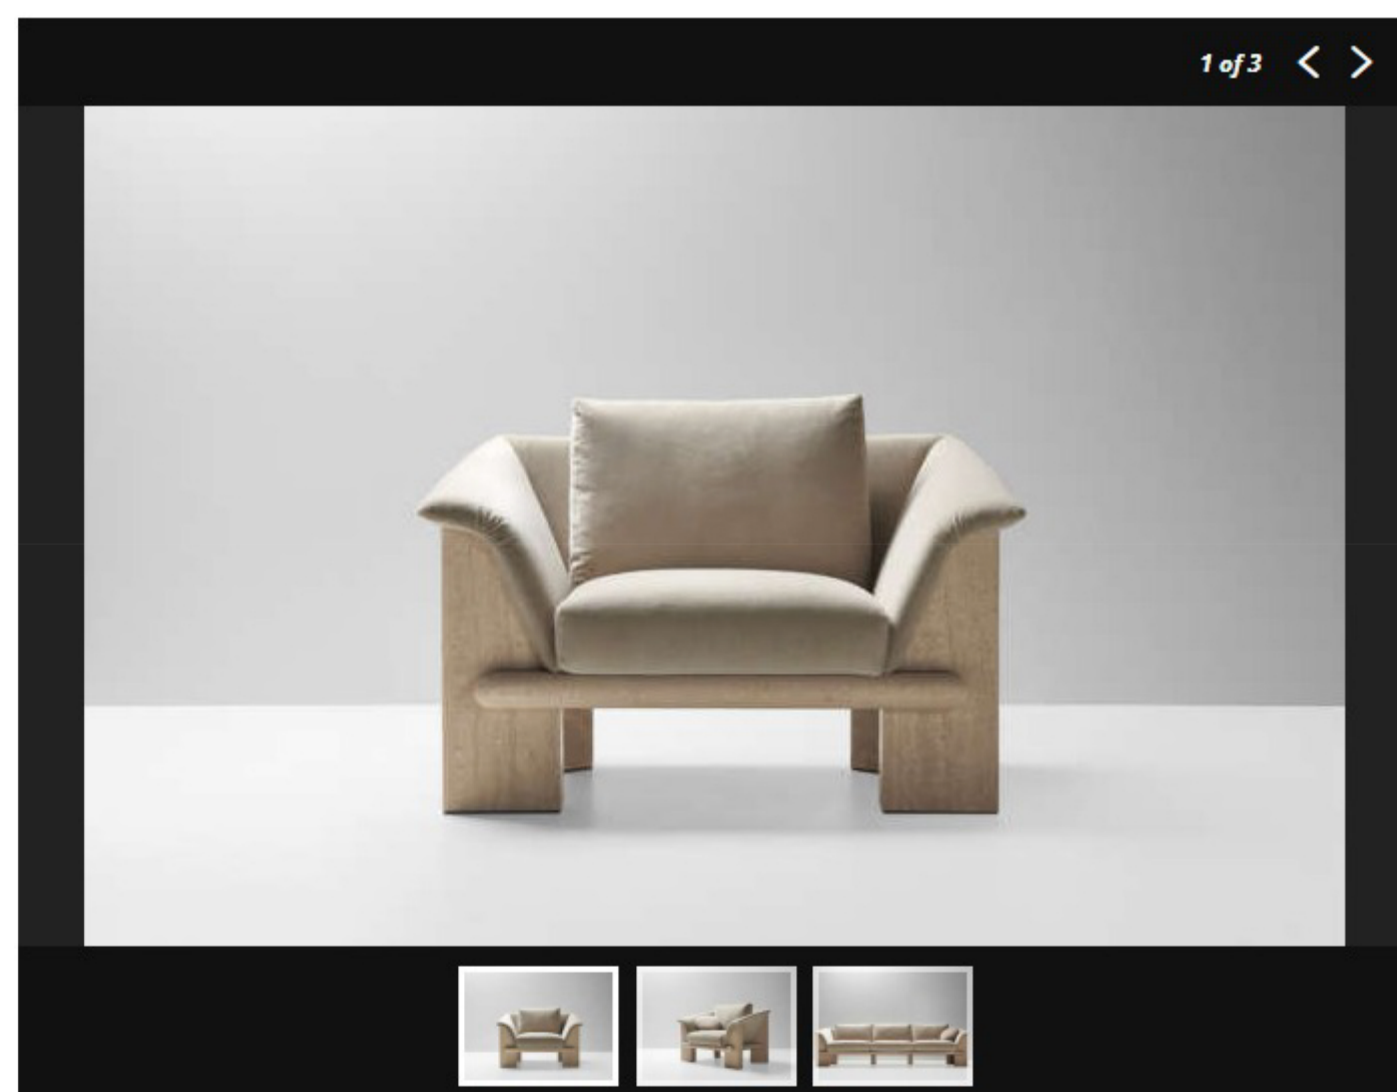

DAPHNE Collection - Vasca e rivestimenti per l'ambiente bagno (in edizione limitata e numerata)

Il progetto nasce dall'idea di integrare l'elemento vasca nell'architettura dello spazio con un approccio scultoreo. Ha come nume tutelare la ninfa omonima, personaggio del mito greco associato ai corsi d'acqua dolce, alle sorgenti e ai ruscelli. Fulcro del sistema è una vasca monumentale in **marmo Verde Alpi**, disponibile anche in altre varianti di marmo, che si innalza, senza interruzioni, dal piano del pavimento. La forma del bacino si ispira al movimento dell'acqua nel momento esatto in cui una goccia cade sulla superficie liquida. La conformazione e le proporzioni perfettamente bilanciate, le lavorazioni che conferiscono morbidezza ai profili e ai bordi, rendono la vasca un'opera quasi contemplativa.

Il contrasto tra le finiture delle superfici in marmo anima un gioco di riflessi: l'esterno è lucido, mentre l'interno è opaco e riacquisterà poi un effetto lucido una volta che il bacino sarà riempito d'acqua. La pavimentazione si estende anche alla dimensione verticale, grazie a un raffinato rivestimento parietale. È previsto lo sviluppo di elementi ad angolo - che creano un gioco di continuità tra la superficie del pavimento e le pareti, nonché tra le pareti stesse - oltre a lavabi. DAPHNE è il risultato di un lungo e complesso processo di produzione che ha richiesto 300 ore di lavorazioni in macchina e 150 ore di lavorazione manuale, combinando sofisticate tecnologie con accurate finiture artigianali. Il materiale di scarto verrà riutilizzato per altri complementi d'arredo.