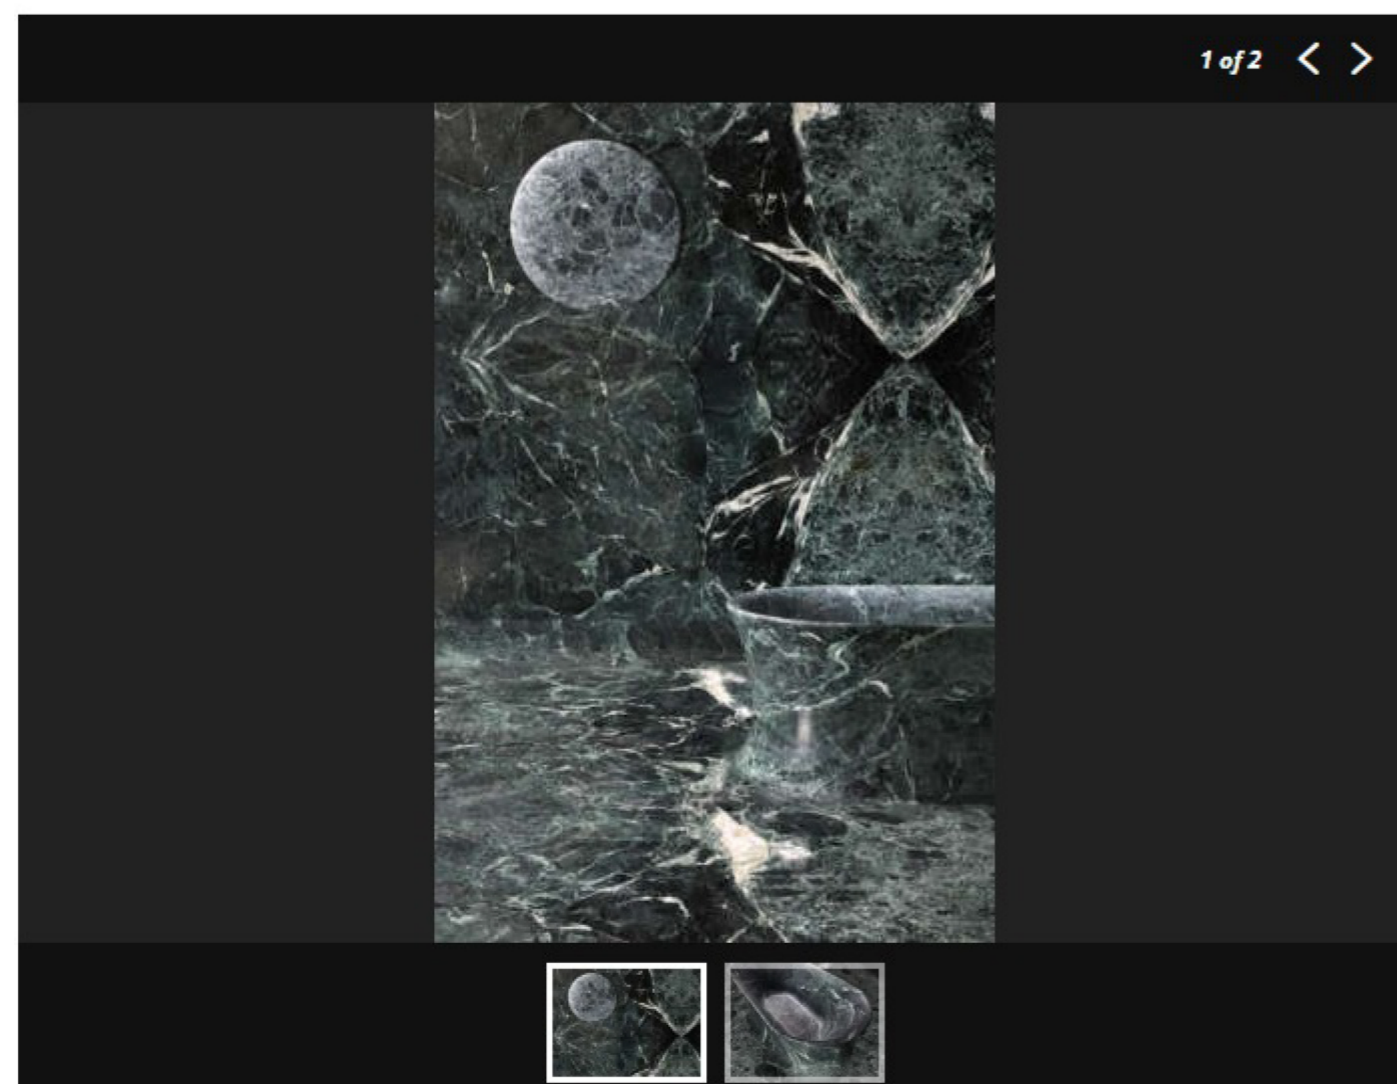

TAGS ambiente bagno DAPHNE divano Emanuele Chicco Busnelli graniti Mario Bellini marmi marmo Neutra Oliver e Daniel Piva onici Piero Ambrogio Busnelli pietre poltrone quarzi rivestimento travertino vasca Verde Alpi