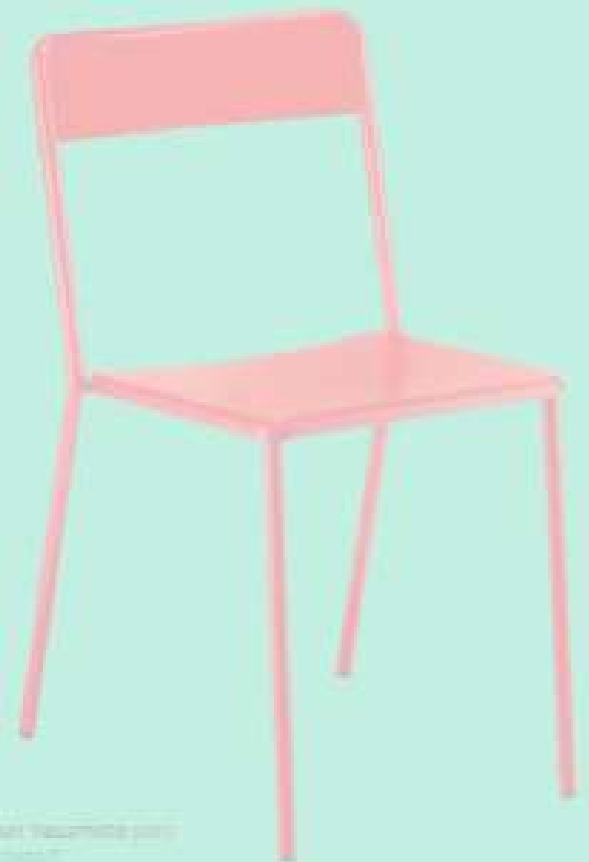

Collección "Luzna + Folia" de Luca Nichetto
para Etimo | etimo.com

Miners Table de Zaha Hadid Architects para Neutra | neutra.design.it

New Contemporary

Modulo mobile a base Neutra |
maifredespo.it

Stool con base mobile per
Tutti | maifredespo.it